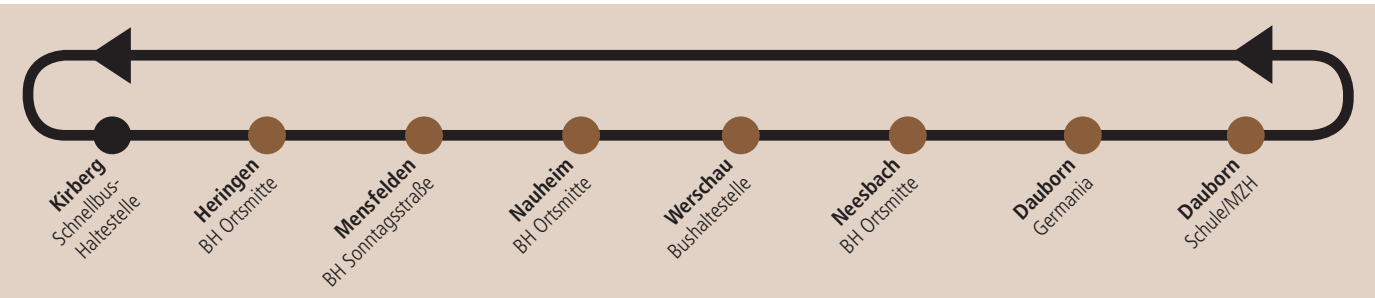

# PENDELBUS-FAHRPLAN

Hünfeldener Winterzauber | 11. Dezember 2022

**Kirberg**  
Schnellbus-  
Haltestelle

**Ohren**  
Bushaltestelle

**Beuerbach**  
BH Ortsmitte/  
MZH

**Kettenschwalbach**  
Bushaltestelle

**Kirberg**  
Schnellbus-  
Haltestelle

**Heringen**  
Bushaltestelle  
Ortsmitte

**Mensfelden**  
Bushaltestelle  
Sonntagstr.

**Nauheim**  
Bushaltestelle  
Ortsmitte

**Werschau**  
Bushaltestelle

**Neesbach**  
Bushaltestelle  
Ortsmitte

**Dauborn**  
Germania

**Dauborn**  
Schule/  
MZH

Kirberg	Ohren	Beuerbach	Kettenschwalbach	Kirberg	Heringen	Mensfelden	Nauheim	Werschau	Neesbach	Dauborn	Dauborn
Schnellbus- Haltestelle	Bushaltestelle	BH Ortsmitte/ MZH	Bushaltestelle	Schnellbus- Haltestelle	Bushaltestelle Ortsmitte	Bushaltestelle Sonntagstr.	Bushaltestelle Ortsmitte	Bushaltestelle	Bushaltestelle Ortsmitte	Germania	Schule/ MZH
12.35 Uhr	12.40 Uhr	12.45 Uhr									
			14.40 Uhr		13.00 Uhr	13.06 Uhr	13.12 Uhr	13.15 Uhr	13.20 Uhr	13.28 Uhr	13.30 Uhr
				→ 14.50 Uhr					● / 15.00 Uhr	● / 15.05 Uhr	● / 15.10 Uhr
				→ 15.15 Uhr					● / 15.20 Uhr	● / 15.25 Uhr	● / 15.30 Uhr
				→ 16.45 Uhr					● / 16.50 Uhr	● / 16.55 Uhr	● / 17.00 Uhr
→ 17.20 Uhr ●			●								
→ 18.00 Uhr ●	●	●	●						●	●	●
				→ 18.30 Uhr ●	●	●	●	●	●	●	●
				→ 19.05 Uhr					●	●	●
→ 19.30 Uhr ●	●	●	●	→ 19.30 Uhr ●	●	●	●	●	●	●	●

→ = Rückfahrttermin

● = diese Haltestellen werden auf der **Rückfahrt** angefahren

**Geplante Abfahrtszeiten** (Witterungsbedingt kann es zu Ausfällen kommen)

**Einzelfahrpreis pro Person 1,00€** – alle Busse sind mit einer behindertengerechten Ausstattung und für Rollstuhlfahrer nutzbar.