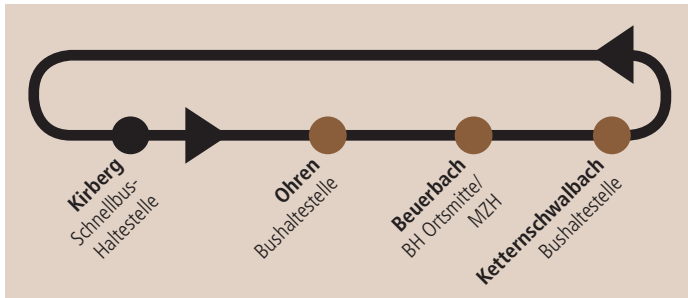

# PENDELBUS-FAHRPLAN

Hünfeldener Winterzauber | 11. Dezember 2022

**Kirberg**  
Schnellbus-  
Haltestelle

**Ohren**  
Bushaltestelle

**Beuerbach**  
BH Ortsmitte/  
MZH

**Kettenschwalbach**  
Bushaltestelle

**Kirberg**  
Schnellbus-  
Haltestelle

**Heringen**  
Bushaltestelle  
Ortsmitte

**Mensfelden**  
Bushaltestelle  
Sonntagstr.

**Nauheim**  
Bushaltestelle  
Ortsmitte

**Werschau**  
Bushaltestelle

**Neesbach**  
Bushaltestelle  
Ortsmitte

**Dauborn**  
Germania

**Dauborn**  
Schule/  
MZH

Kirberg	Ohren	Beuerbach	Kettenschwalbach	Kirberg	Heringen	Mensfelden	Nauheim	Werschau	Neesbach	Dauborn	Dauborn
Schnellbus- Haltestelle	Bushaltestelle	BH Ortsmitte/ MZH	Bushaltestelle	Schnellbus- Haltestelle	Bushaltestelle Ortsmitte	Bushaltestelle Sonntagstr.	Bushaltestelle Ortsmitte	Bushaltestelle	Bushaltestelle Ortsmitte	Germania	Schule/ MZH
12.35 Uhr	12.40 Uhr	12.45 Uhr									
			14.40 Uhr		13.00 Uhr	13.06 Uhr	13.12 Uhr	13.15 Uhr	13.20 Uhr	13.28 Uhr	13.30 Uhr
				→ 14.50 Uhr					● / 15.00 Uhr	● / 15.05 Uhr	● / 15.10 Uhr
				→ 15.15 Uhr					● / 15.20 Uhr	● / 15.25 Uhr	● / 15.30 Uhr
				→ 16.45 Uhr					● / 16.50 Uhr	● / 16.55 Uhr	● / 17.00 Uhr
→ 17.20 Uhr ●			●								
→ 18.00 Uhr ●	●	●	●						●	●	●
				→ 18.30 Uhr ●	●	●	●	●	●	●	●
				→ 19.05 Uhr					●	●	●
→ 19.30 Uhr ●	●	●	●	→ 19.30 Uhr ●	●	●	●	●	●	●	●

→ = Rückfahrttermin

● = diese Haltestellen werden auf der **Rückfahrt** angefahren

**Geplante Abfahrtszeiten** (Witterungsbedingt kann es zu Ausfällen kommen)

**Einzelfahrpreis pro Person 1,00€** – alle Busse sind mit einer behindertengerechten Ausstattung und für Rollstuhlfahrer nutzbar.